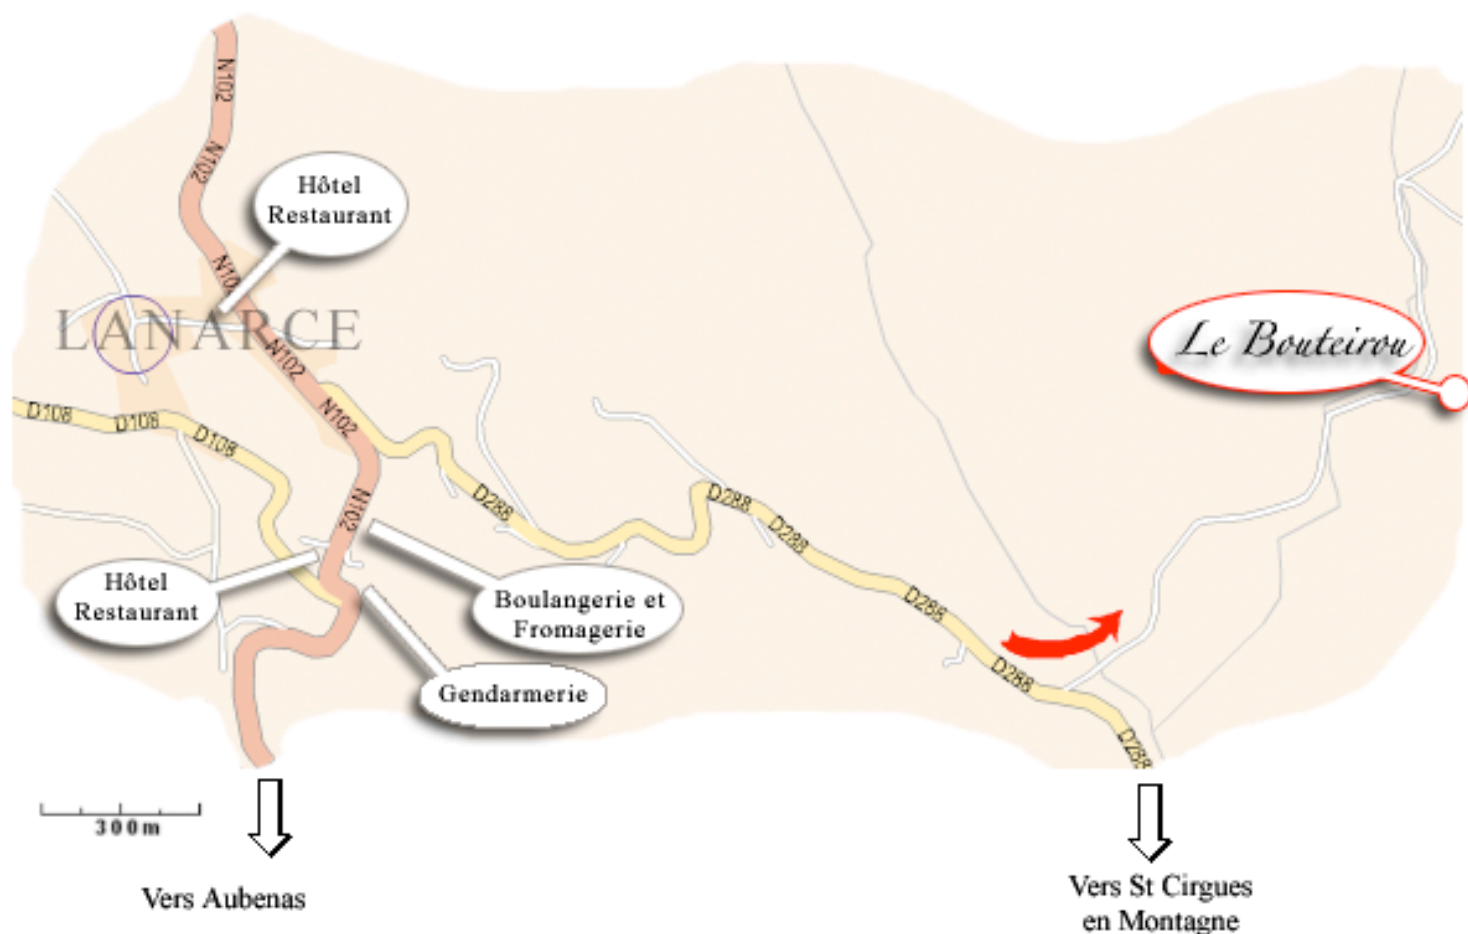

Plan d'accès

DEPUIS LE PUY EN VELAY, prendre direction **Aubenas** par la N88 puis la N102 jusqu'à **Lanarce**.
Tourner à gauche sur la D288 direction **St Cirgues En Montagne**. Après 2km, prendre à gauche direction **Le Bouteirou**.

Vers Le Puy en Velay

DEPUIS AUBENAS, prendre direction **Le Puy En Velay** par la N102 jusqu'à **Lanarce**. Tourner à droite sur la D288 direction **St Cirgues En Montagne**. Après 2km, prendre à gauche direction **Le Bouteirou**.